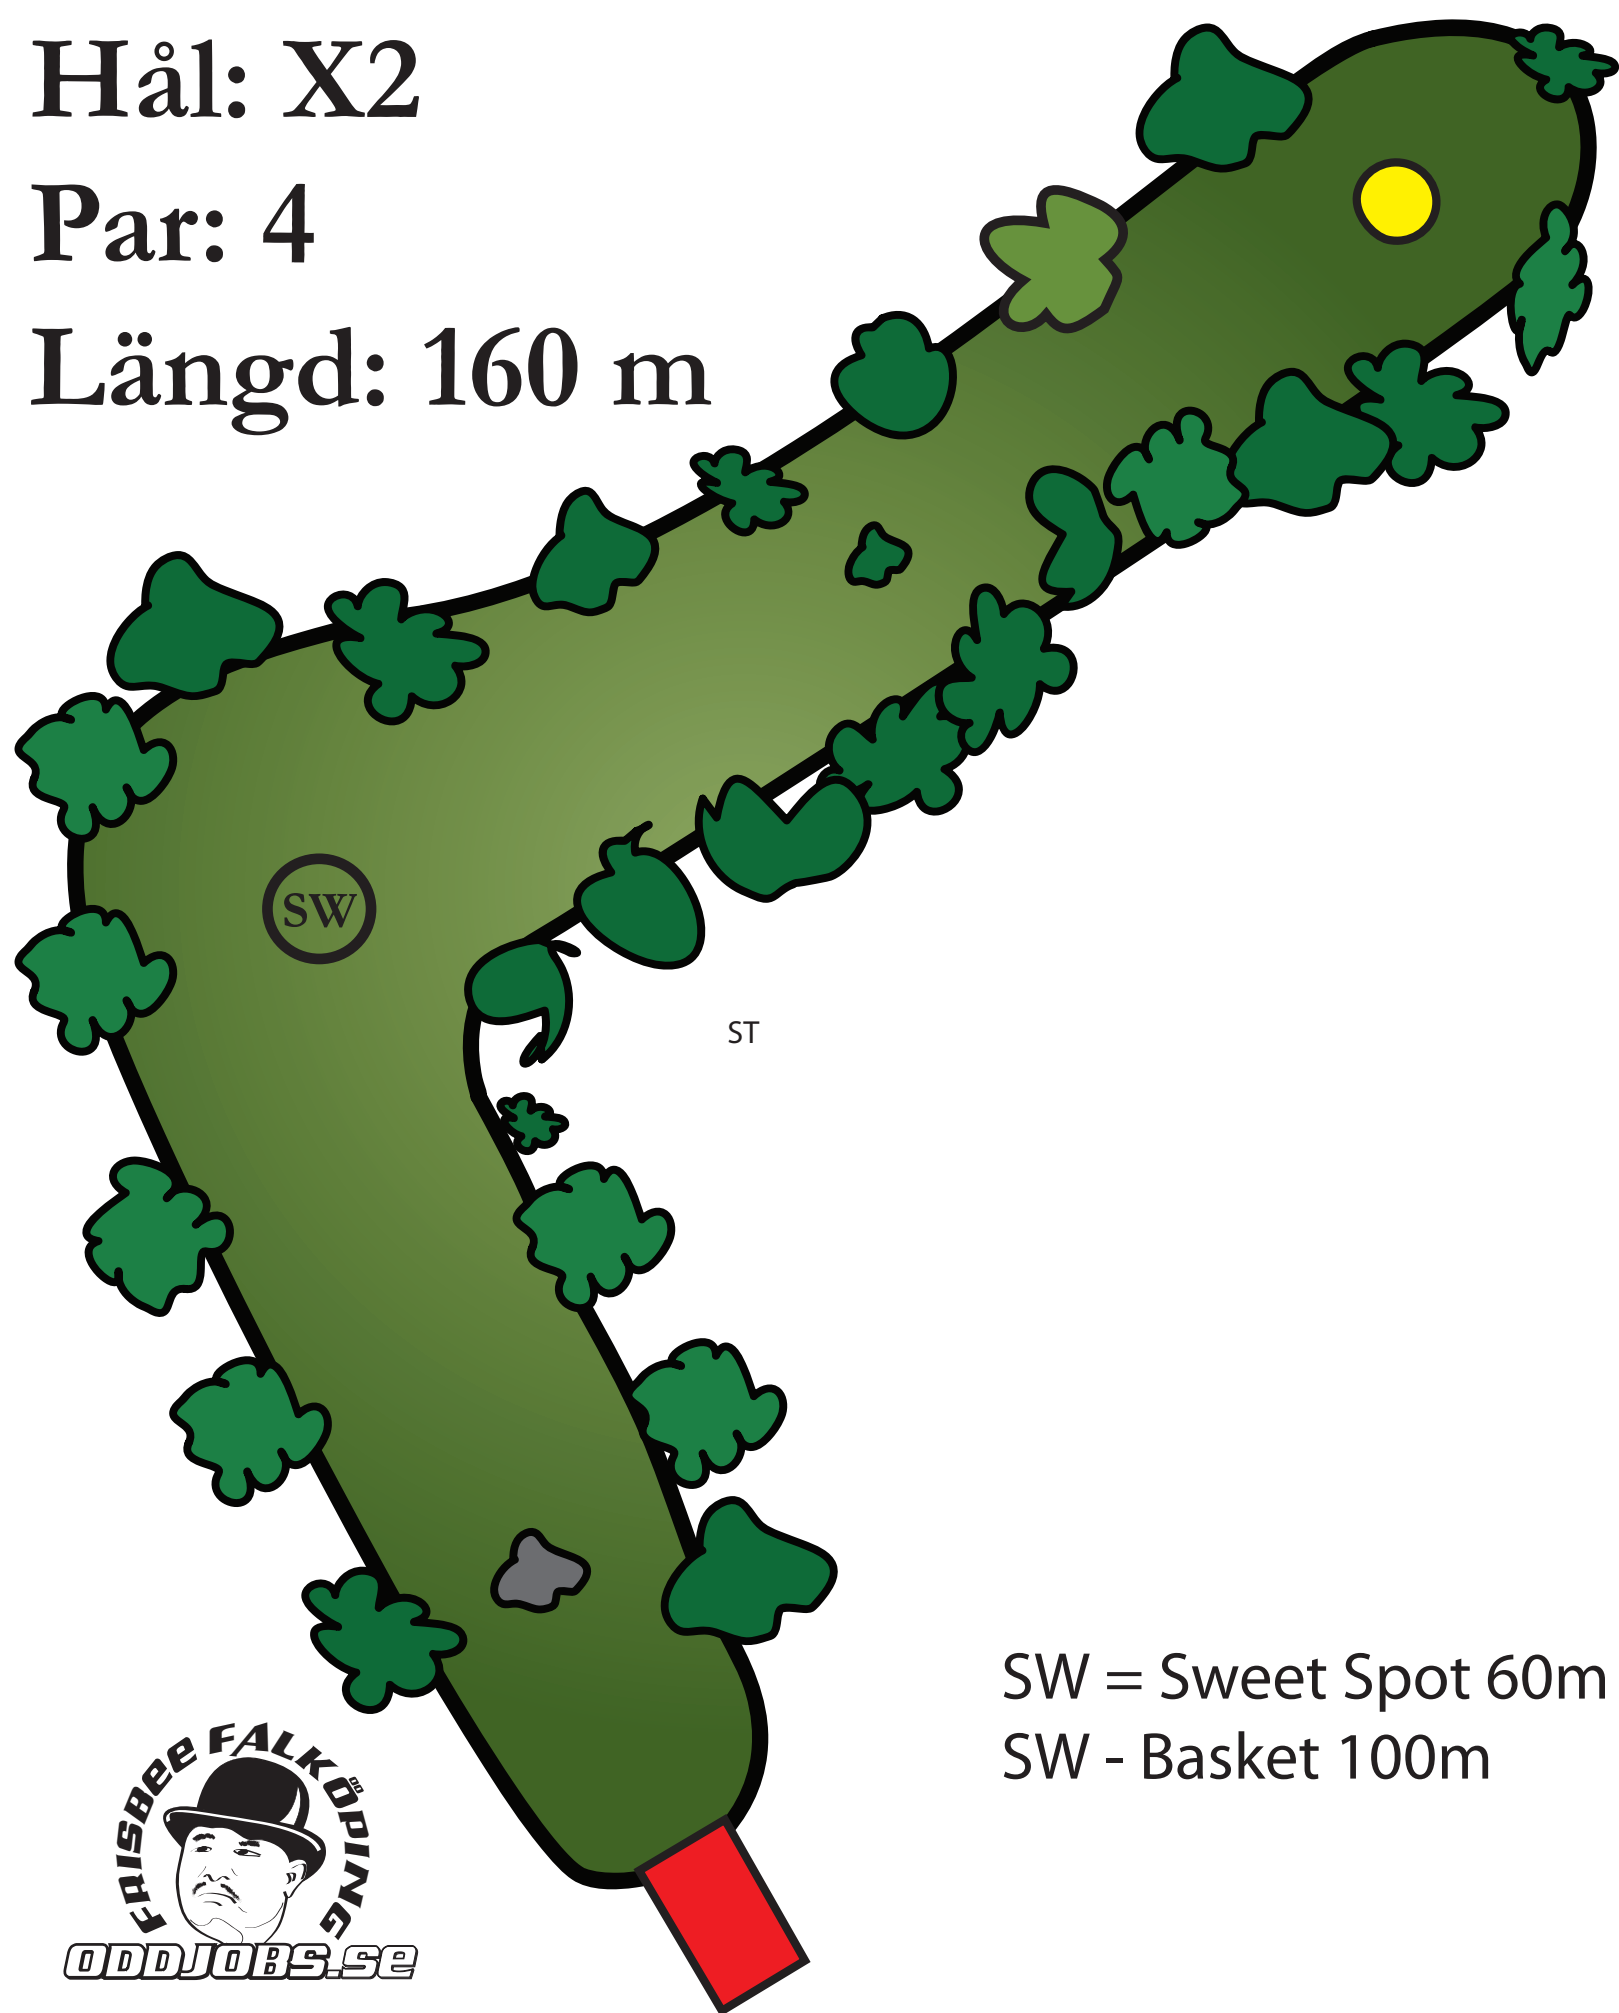

Hål: X2

Par: 4

Längd: 160 m

SW = Sweet Spot 60m
SW - Basket 100m