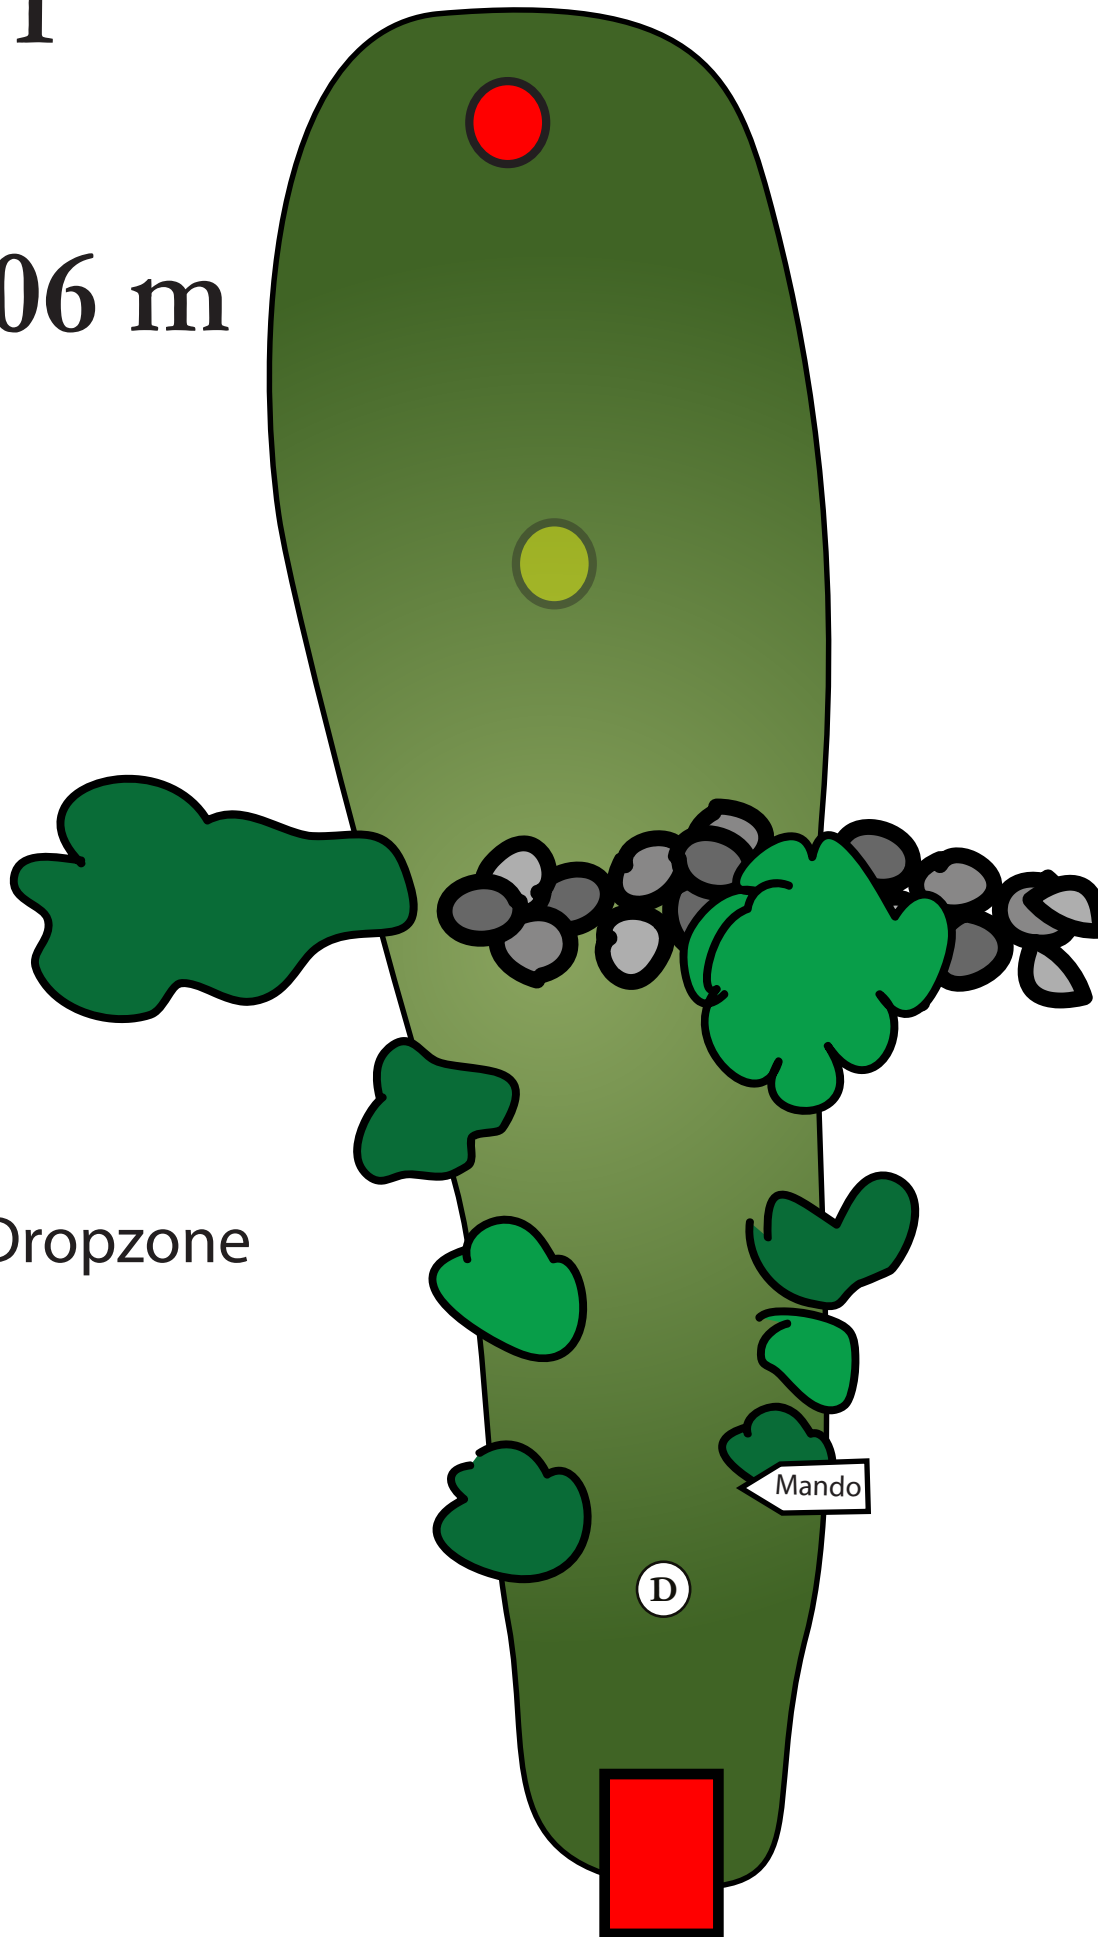

Hål: **Pro** 1

Par: 3

Längd: 106 m

Miss Mando = Dropzone

Ⓚ = Dropzone