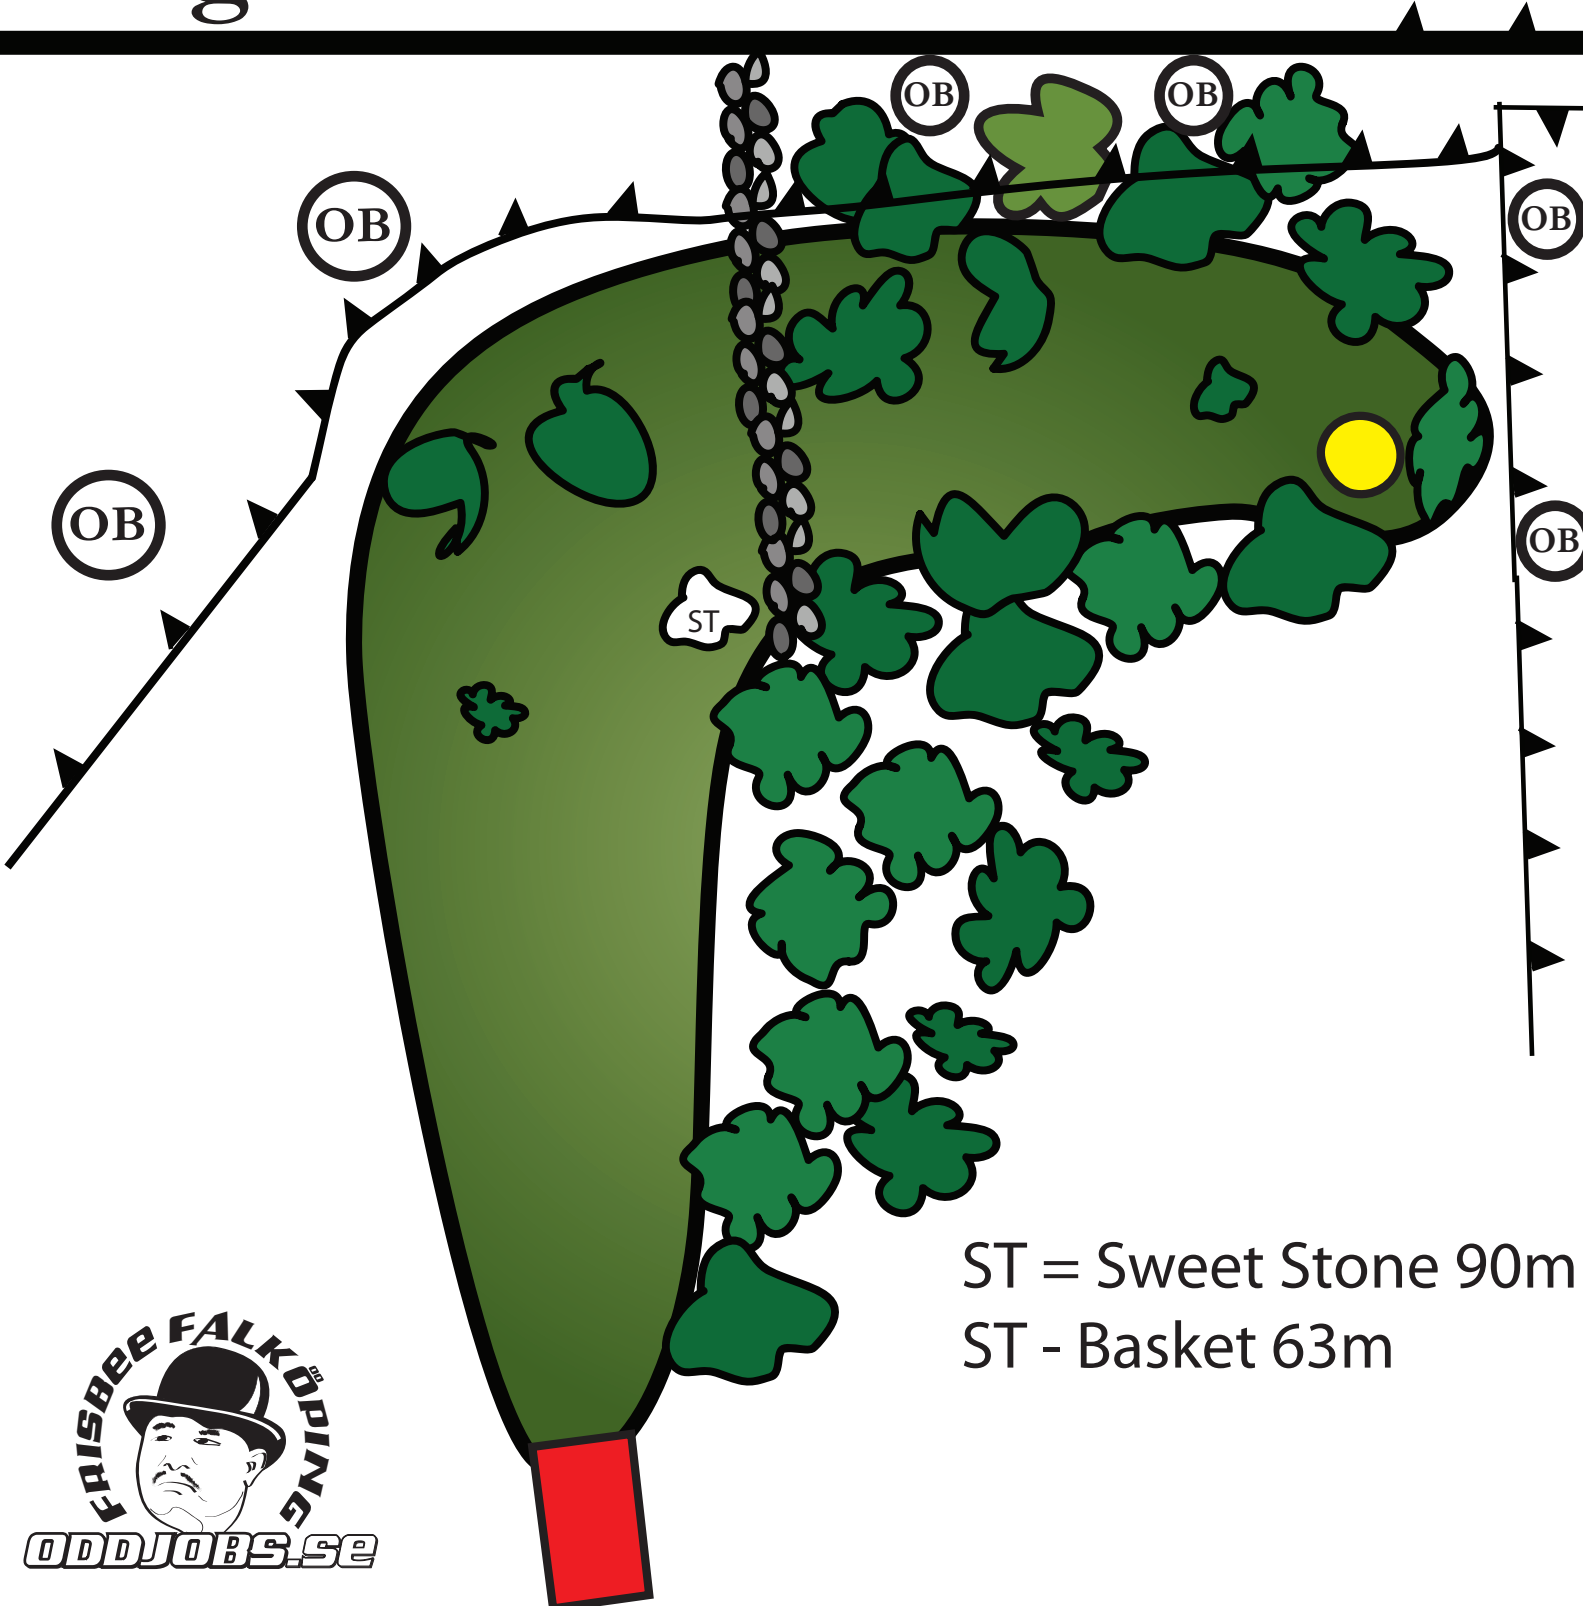

Hål: **Pro** 8

Par: 4

Längd: 153 m

ST = Sweet Stone 90m
ST - Basket 63m