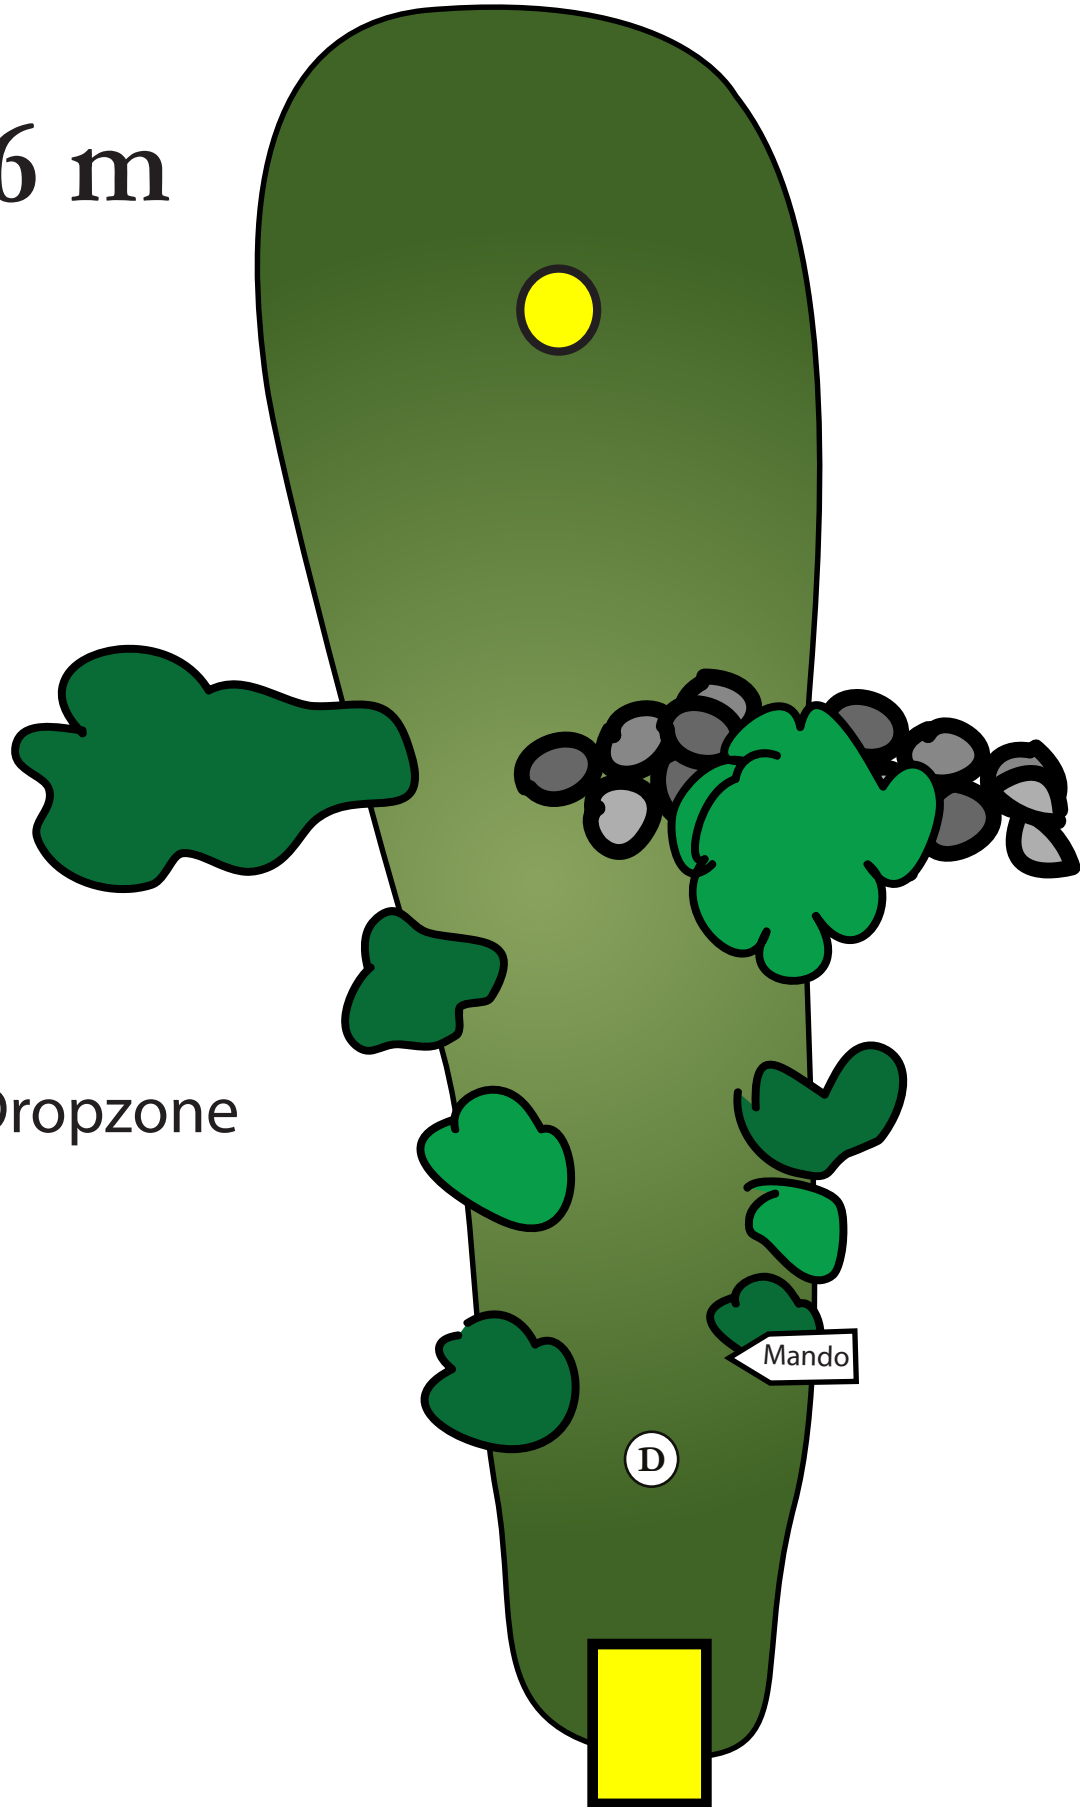

Hål: 1

Par: 3

Längd: 86 m

Miss Mando = Dropzone

Ⓚ = Dropzone