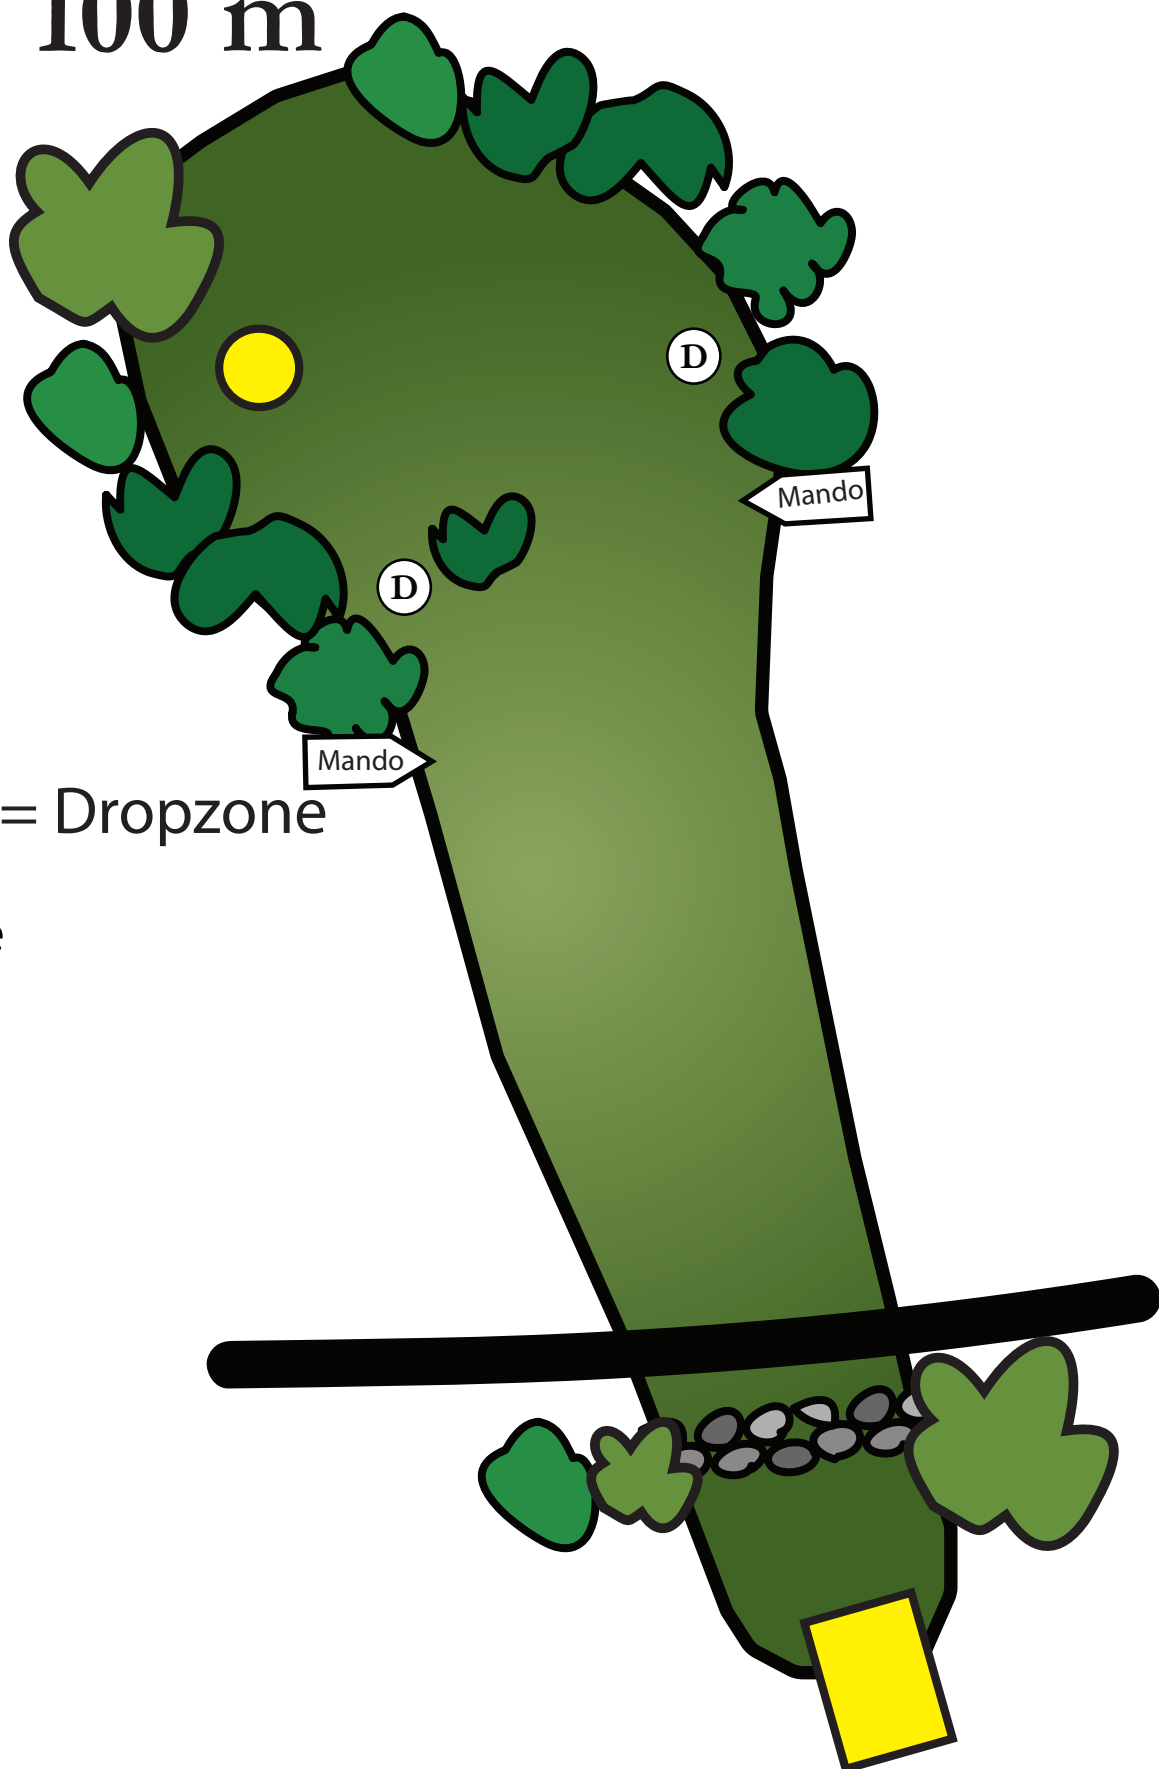

Hål: 15

Par: 3

Längd: 100 m

Miss Mando = Dropzone

Ⓛ = Dropzone