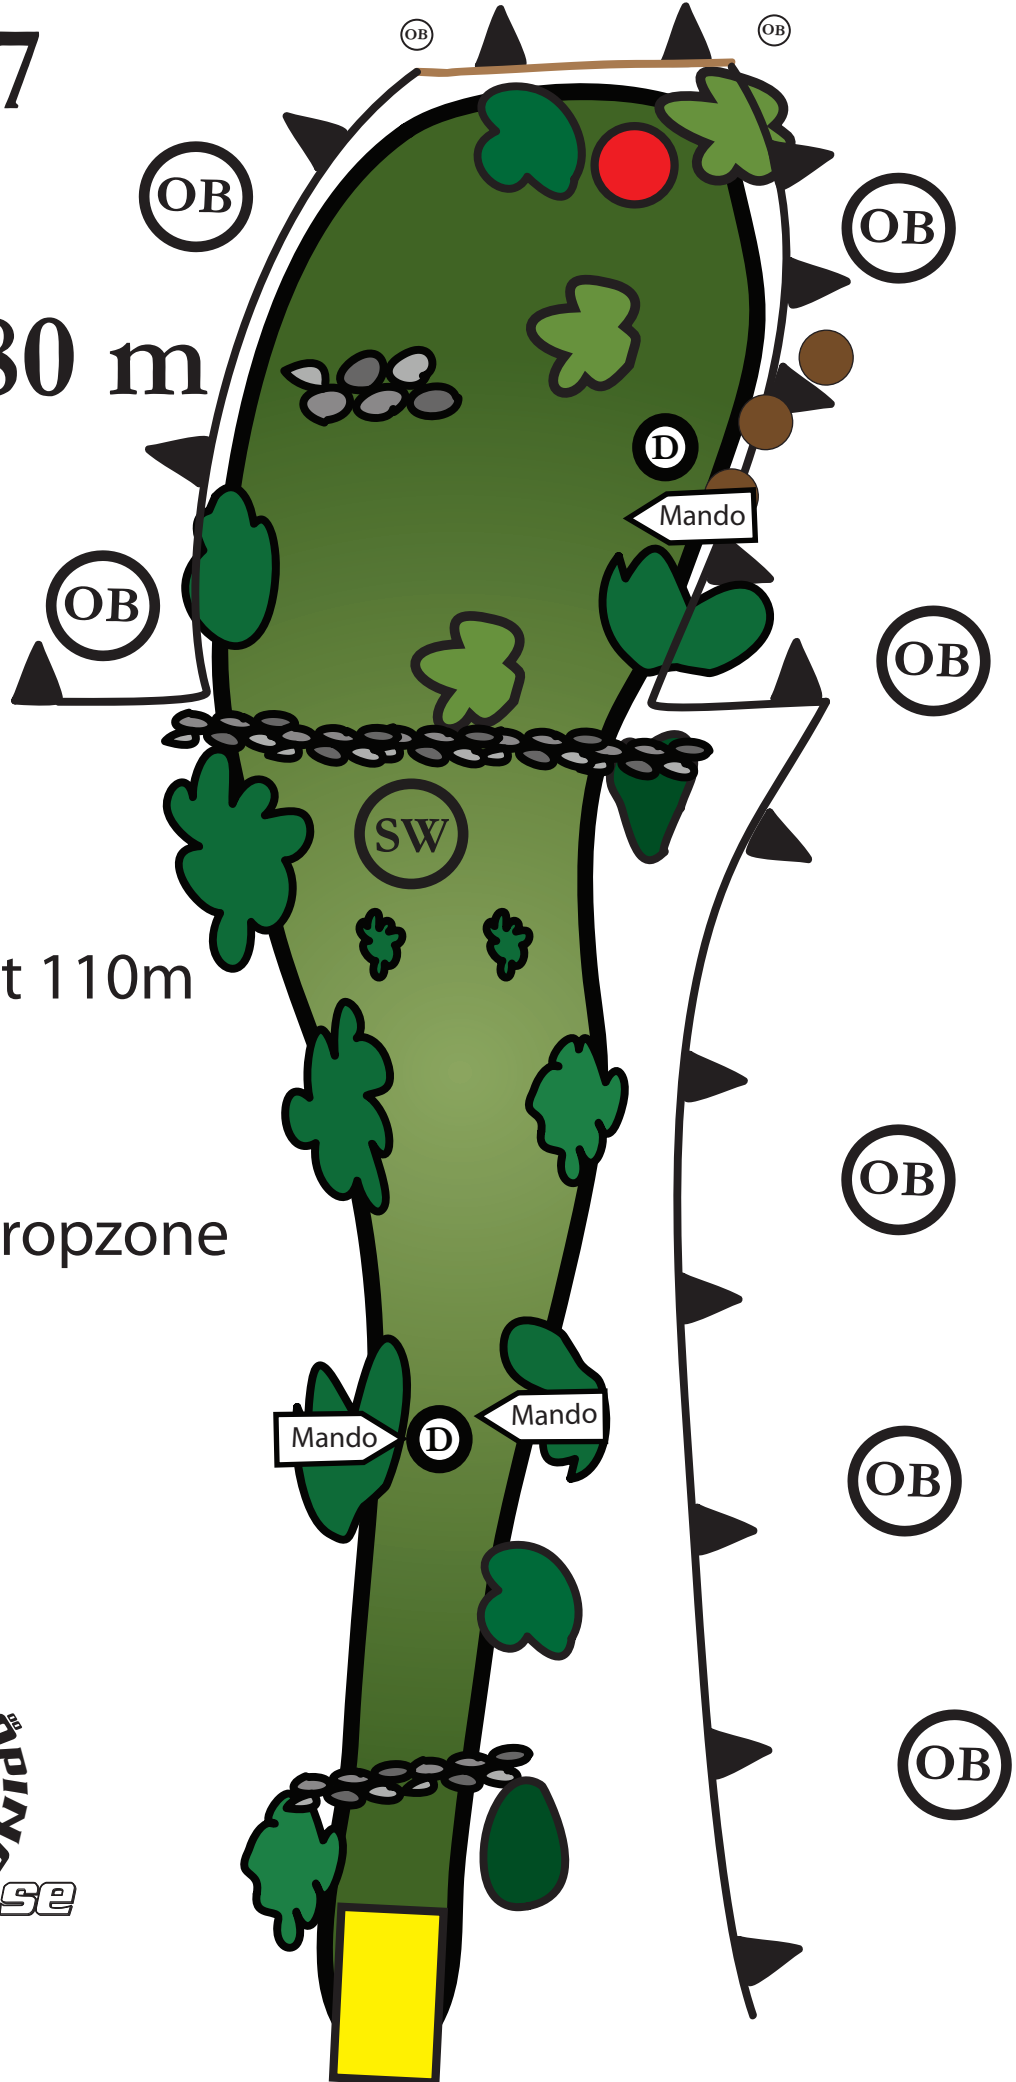

Hål: **Pro** 7

Par: 4

Längd: 180 m

SW = Sweet Spot 110m

D = Dropzone

Miss Mando = Dropzone